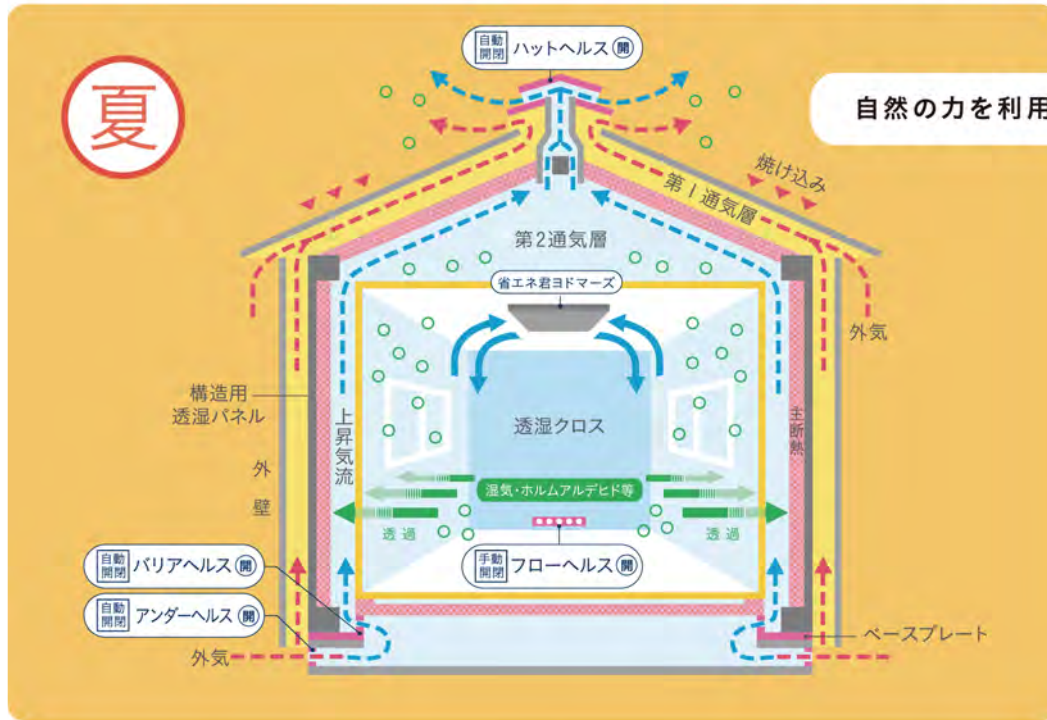

**WB HOUSE**  
**構造見学会**

お施主様のご厚意により  
 開催いたします。

通気工法をご理解いただくため、上棟(建前)から1週間程度の状態で開催させていただきます

8/6 **土** 7 **日**  
 10:00 - 17:00

お気軽に  
 お越し  
 ください

「結露しない家」、  
 「湿気を通して屋外に排出する壁」を  
 WB体験カーで是非体感してください!

WB HOUSE  
 コンセプトムービー  
 (YouTube)

「WB HOUSE」は、通気断熱WB工法によってつくられた住宅のことです。  
 伝統に支えられた「WB HOUSE」のコンセプトは「深呼吸したくなる家」。  
 木造による丈夫な骨組みにより、地震に強く、湿気を通す優れた能力で、  
 湿度に負けない耐久性の高い家を実現します。

※写真は長野県にある「WB village」です。

## WB HOUSE

WB HOUSE は、通気断熱 WB 工法によって建てられた住宅のことです。その特徴は、壁の中にある2つの通気層で、家が衣替えをするように、四季に応じた環境を整えます。さらに、形状記憶合金を用いた通気口の自動開閉装置（ハットヘルス、バリアヘルス、アンダーヘルス）が家全体の「通気」と「断熱」を制御し、室内の気温と湿度のバランスを保ちます。機械換気に頼ることなく健康的な住空間を維持できるのは、通気断熱 WB 工法の高い安全性の証です。