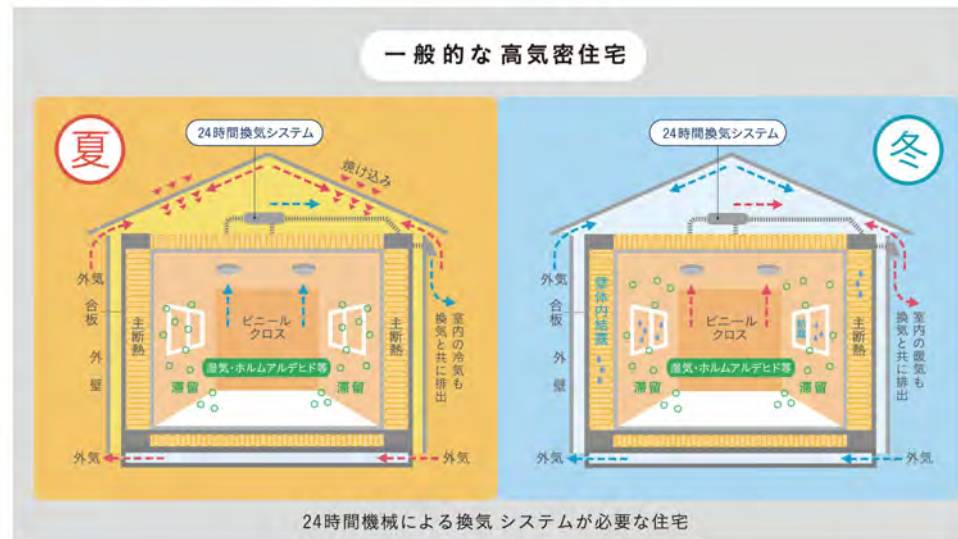

**WB HOUSE**  
**構造見学会**

お施主様のご厚意により  
 開催いたします。

通気工法をご理解いただくため、上棟(建前)から1週間程度の状態で開催させていただきます

8/6 **土** 7 **日**  
 10:00 - 17:00

お気軽に  
 お越し  
 ください

「結露しない家」、  
 「湿気を通して屋外に排出する壁」を  
 WB体験カーで是非体感してください!

WB HOUSE  
 コンセプトムービー  
 (YouTube)

「WB HOUSE」は、通気断熱WB工法によってつくられた住宅のことです。  
 伝統に支えられた「WB HOUSE」のコンセプトは「深呼吸したくなる家」。  
 木造による丈夫な骨組みにより、地震に強く、湿気を通す優れた能力で、  
 湿度に負けない耐久性の高い家を実現します。

※写真は長野県にある「WB village」です。

## WB HOUSE

WB HOUSE は、通気断熱 WB 工法によって建てられた住宅のことです。その特徴は、壁の中にある2つの通気層で、家が衣替えをするように、四季に応じた環境を整えます。さらに、形状記憶合金を用いた通気口の自動開閉装置（ハットヘルス、バリアヘルス、アンダーヘルス）が家全体の「通気」と「断熱」を制御し、室内の気温と湿度のバランスを保ちます。機械換気に頼ることなく健康的な住空間を維持できるのは、通気断熱 WB 工法の高い安全性の証です。