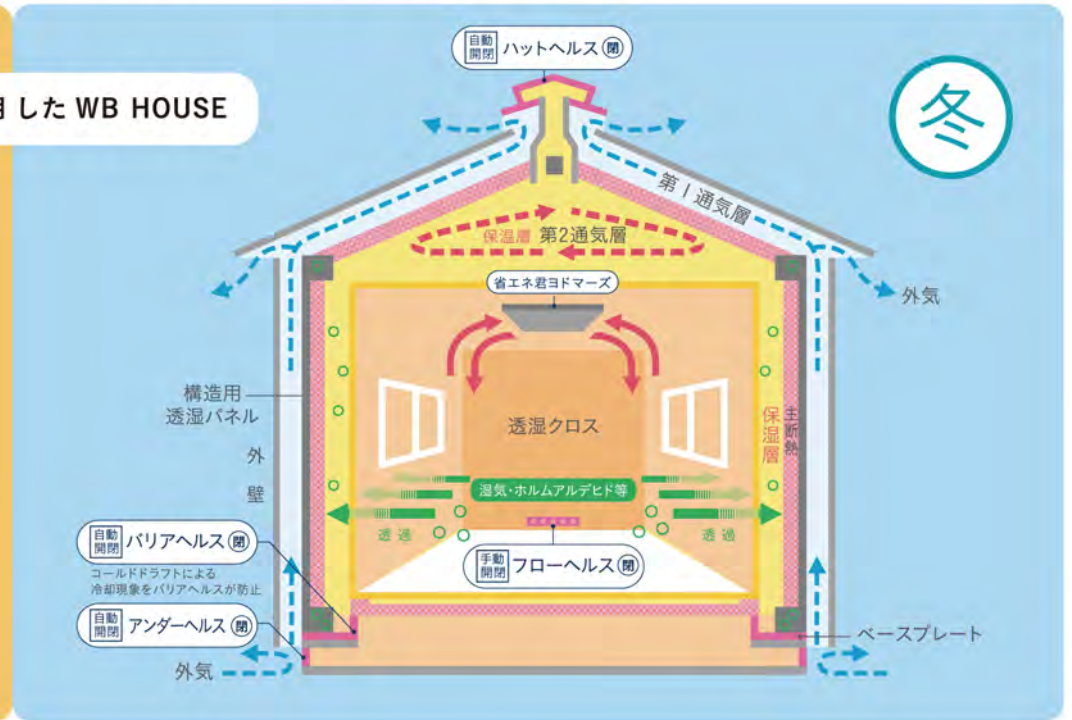

**WB HOUSE**  
**構造見学会**

お施主様のご厚意により  
 開催いたします。

通気工法をご理解いただくため、上棟(建前)から1週間程度の状態で開催させていただきます

8/6 **土** 7 **日**  
 10:00 - 17:00

お気軽に  
 お越し  
 ください

「結露しない家」、  
 「湿気を通して屋外に排出する壁」を  
 WB体験カーで是非体感してください!

WB HOUSE  
 コンセプトムービー  
 (YouTube)

「WB HOUSE」は、通気断熱WB工法によってつくられた住宅のことです。  
 伝統に支えられた「WB HOUSE」のコンセプトは「深呼吸したくなる家」。  
 木造による丈夫な骨組みにより、地震に強く、湿気を通す優れた能力で、  
 湿度に負けない耐久性の高い家を実現します。

※写真は長野県にある「WB village」です。

## WB HOUSE

WB HOUSE は、通気断熱 WB 工法によって建てられた住宅のことです。その特徴は、壁の中にある2つの通気層で、家が衣替えをするように、四季に応じた環境を整えます。さらに、形状記憶合金を用いた通気口の自動開閉装置（ハットヘルス、バリアヘルス、アンダーヘルス）が家全体の「通気」と「断熱」を制御し、室内の気温と湿度のバランスを保ちます。機械換気に頼ることなく健康的な住空間を維持できるのは、通気断熱 WB 工法の高い安全性の証です。